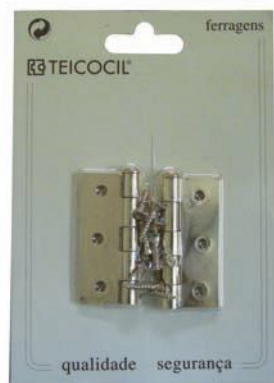

Skin c/ 2 Dobradiças
Refª. 1838 1/2

dimensões: 1 1/2 - 2 - 2 1/2 polegadas
acabamento: cromado
cromado mate
amarelo
oxidado francês

1 Pc